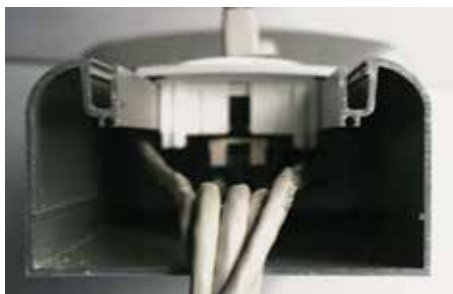

Экранирование от электромагнитных помех - высокая надежность работы телекоммуникационных сетей и информационная безопасность