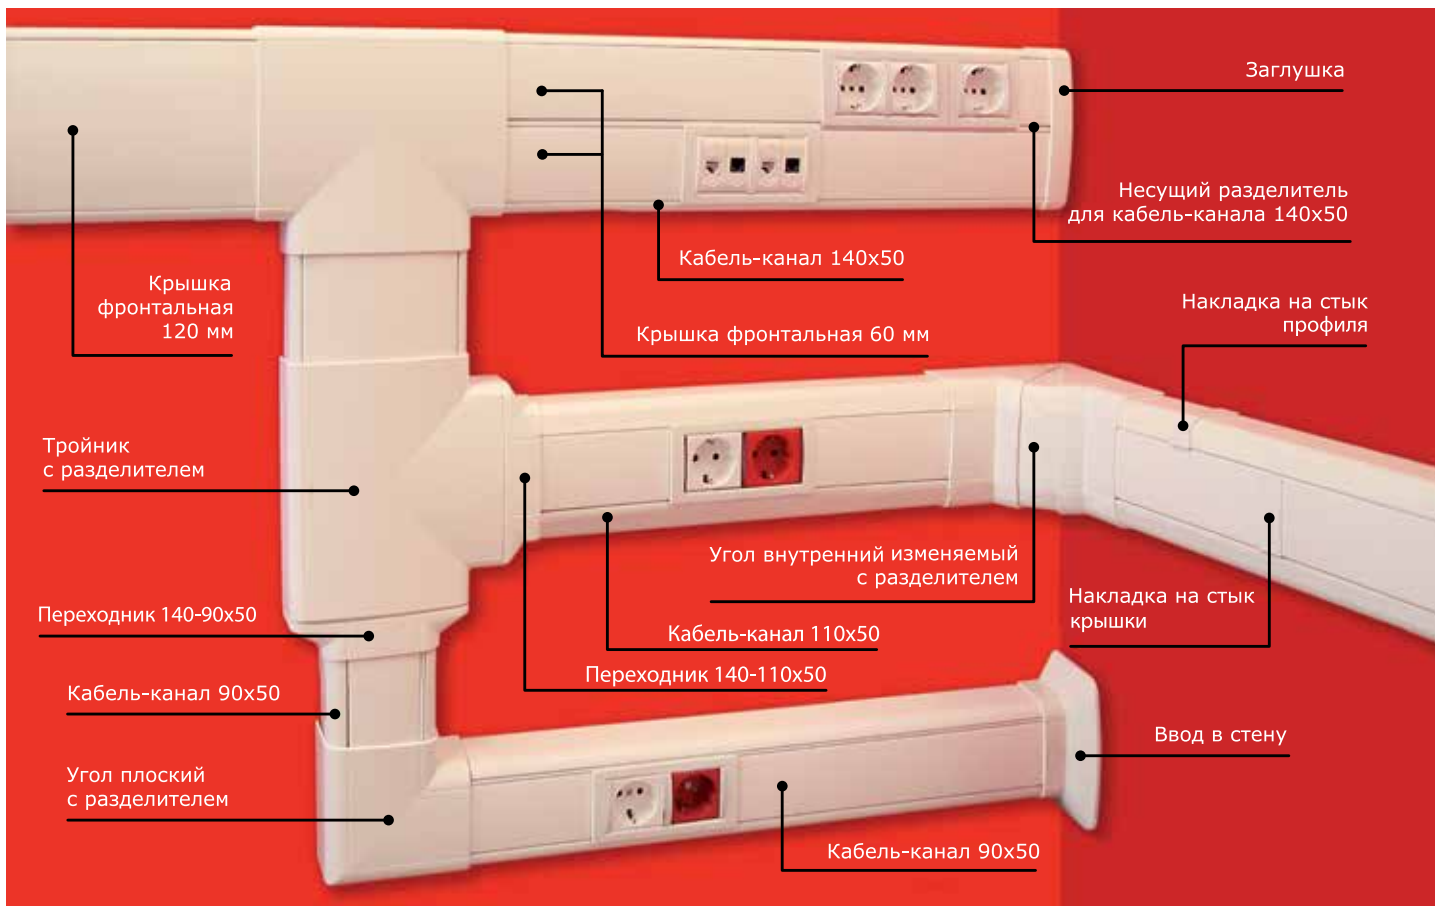

Отличительные особенности

Дополнительная боковая крышка и встроенный разделитель создают 2 независимых отсека для силовой и телекоммуникационной проводки (в кабель-канале 90x50 мм, код 09500)

Два варианта исполнения корпуса 90x50 мм:
- с одной фронтальной крышкой (код 09501)
- с боковой и фронтальной крышкой (код 09500)

Одна широкая либо две узких крышки позволяют использовать кабель-канал 140x50 мм как в качестве магистрального, так и в качестве электроустановочного

Встроенные разделители в аксессуарах отделяют телекоммуникационную проводку от силовой и предотвращают излом кабеля