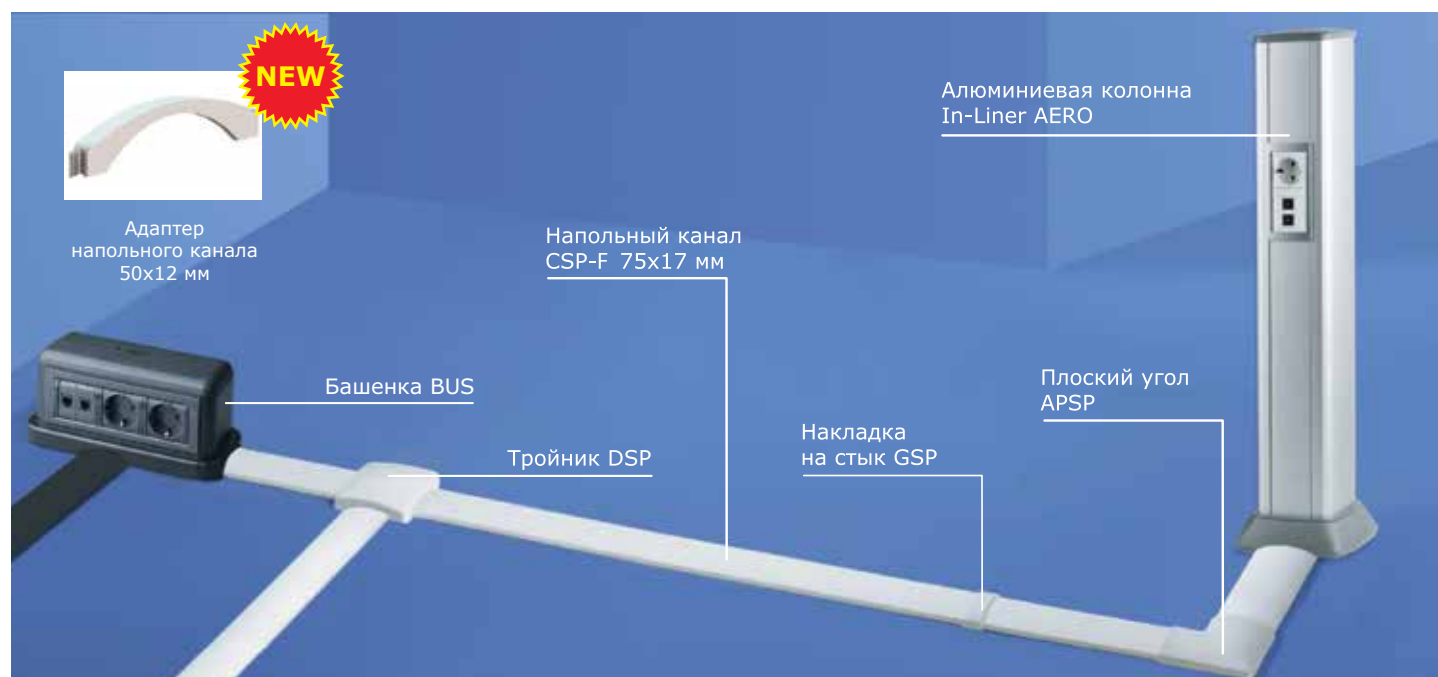

Система для напольного монтажа

Система предназначена для прокладки кабелей и организации рабочих мест в открытых интерьерах, в помещениях с большими площадями, а также в помещениях, где электропроводка проложена под полом.

Напольные кабель-каналы имеют максимально обтекаемую форму и высокую прочность на сжатие. Каналы легко стыкуются с напольной башенкой BUS и алюминиевыми колоннами "In-Liner AERO".

Ассортимент:

- Напольный кабель-канал 75x17 мм, цвет серый, черный и белый
- Напольный кабель-канал 50x12 мм, цвет серый, черный и белый
- Напольная башенка BUS (двухсторонняя, 12 модулей), цвет черный
- Алюминиевая колонна "In-Liner FRONT" (двухсторонняя, высота 710 мм), цвет серый, черный и белый
- Напольные лючки на 8 и 16 модулей