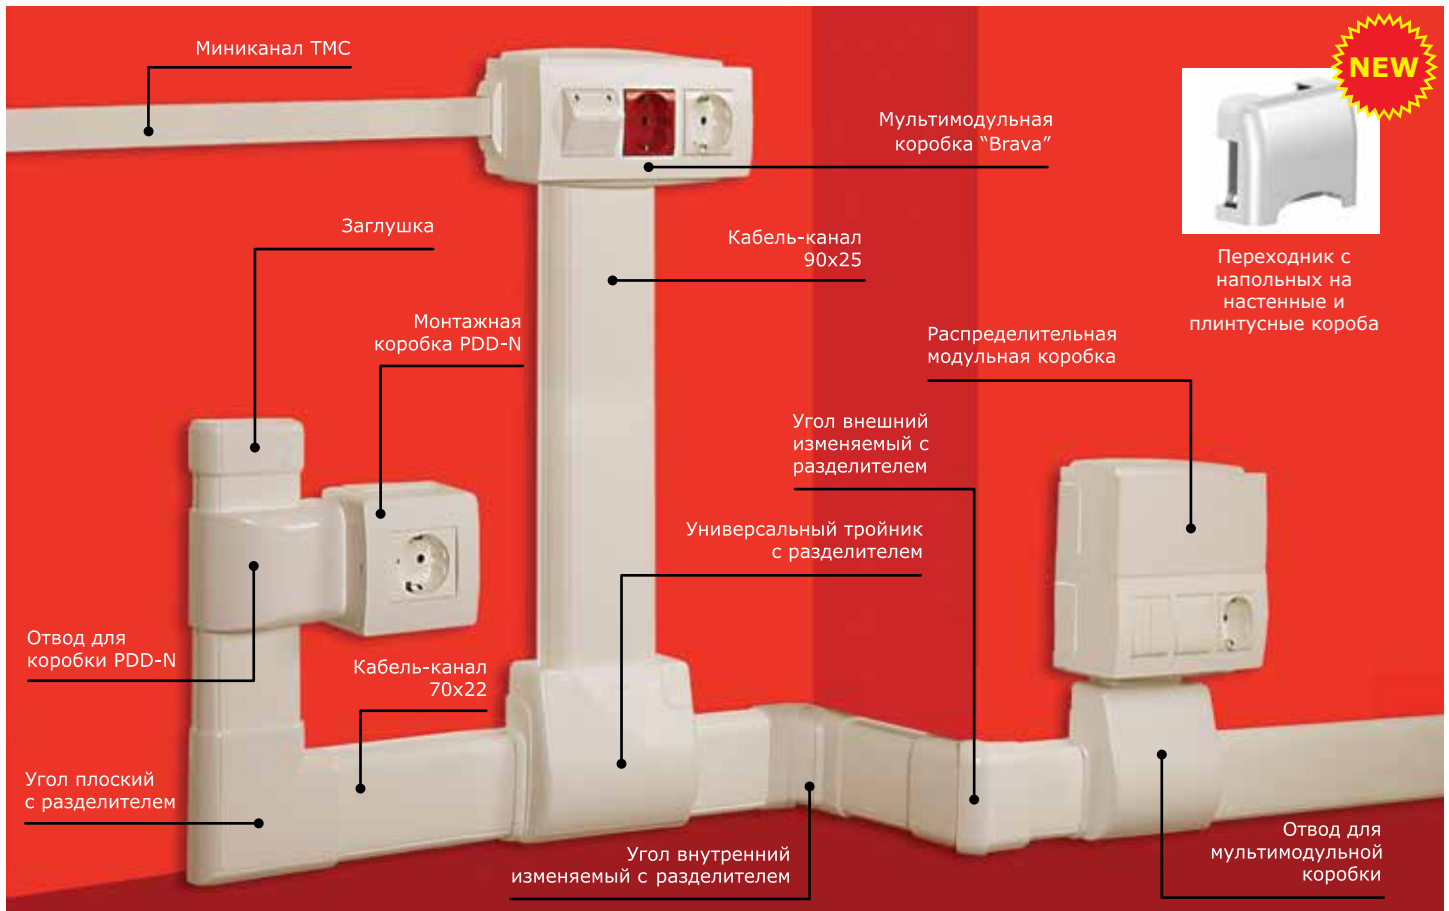

Пластиковые кабель-каналы "In-Liner FRONT" плинтусного типа

Кабель-каналы могут использоваться как в качестве кабеленесущих плинтусов, так и в качестве традиционных коробов. Электроустановочные изделия различных стандартов могут монтироваться как над каналом, так и непосредственно на канал, при помощи универсальных коробов PDD-N или мультимодульных коробов "BRAVA".

Ассортимент:

- Кабель-канал 70x22 мм (плинтусного типа, трехсекционный)
- Кабель-канал 90x25 мм (плинтусного типа, трехсекционный)

Отличительные особенности